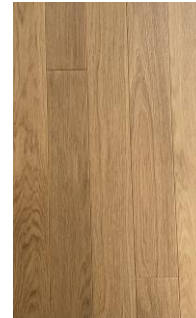

Chêne Premier Structuré
Mat Milleime

- ☒ ENTREE
- ☒ DEGAGEMENT 1
- ☒ CHAMBRE 1
- ☒ CHAMBRE 2
- ☒ CHAMBRE 3
- ☒ SEJOUR
- ☒ DEGAGEMENT 2
- ☒ RANGEMENT
- ☒ DRESSING